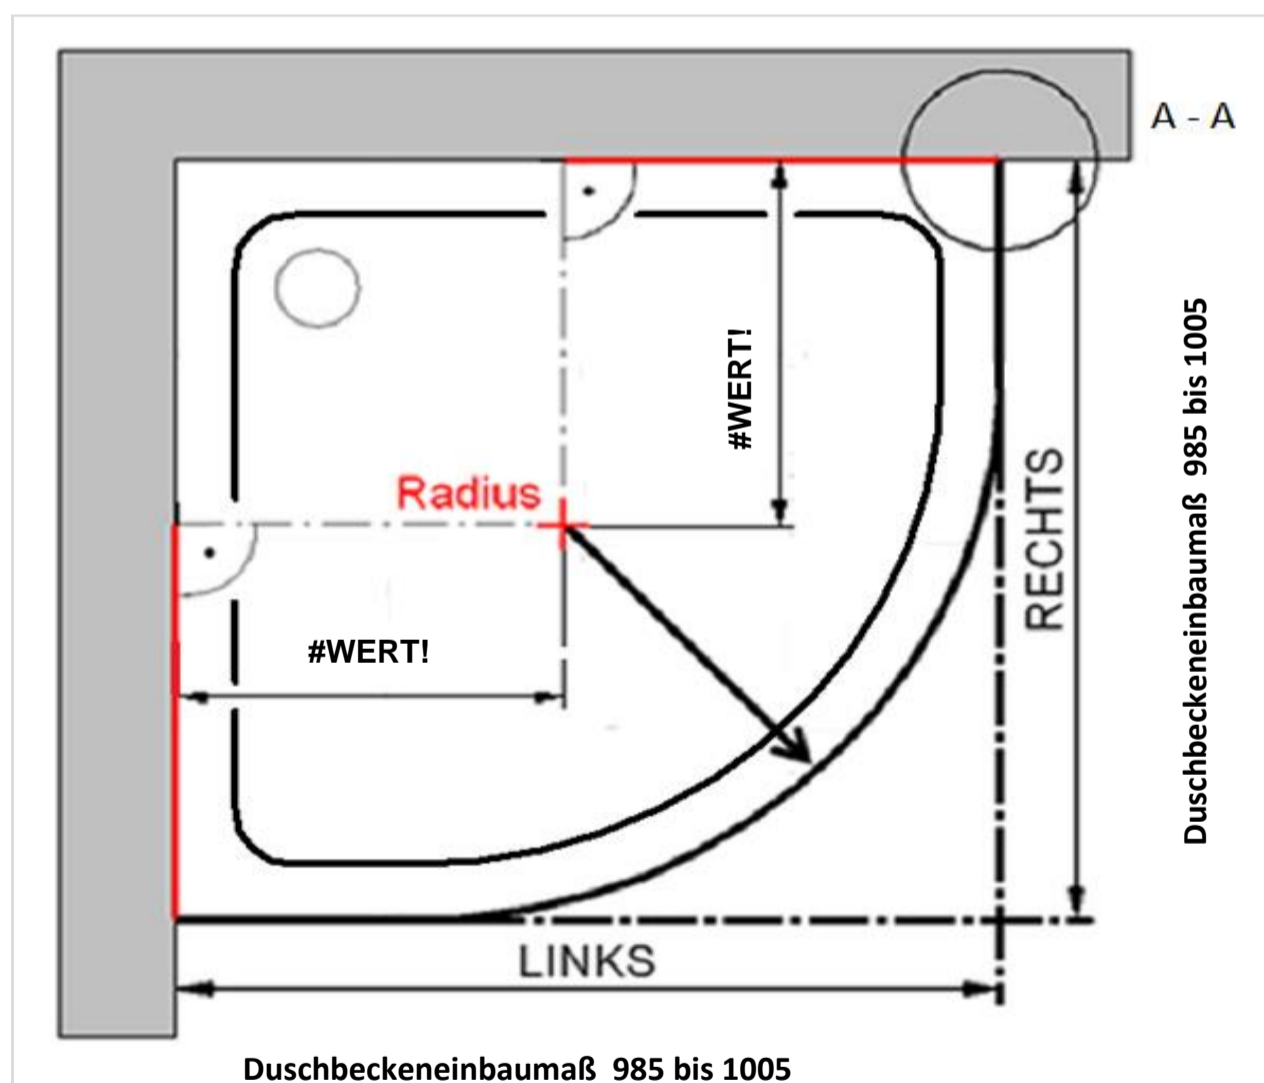

Außenkante Duschbecken für Standard Duschen

11.07.2016

Kunde:

Artikelnr. links **0611020** 1000 mm

Produkt: **Runddusche mit Drehtür pendelbar 4-tlg.**

Serie: Elana

Artikelnr. rechts 1000 mm

Produkt:

Serie:

Skizze

Bemerkung: _____
_____
_____
_____