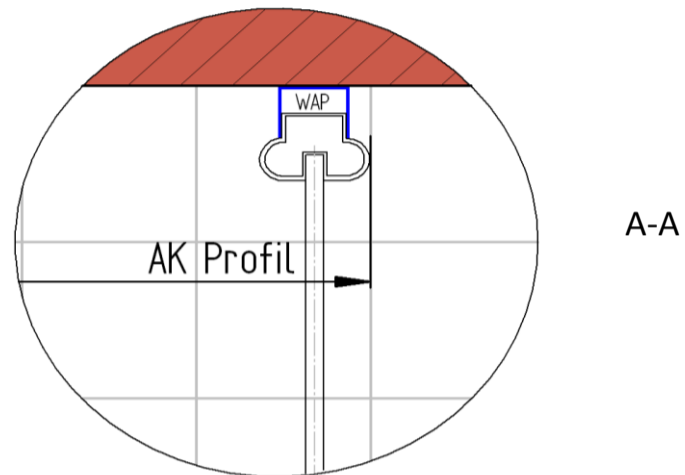

Produkt:

Runddusche mit Drehtür pendelbar 4-tlg.

Serie:

Elana

Artikelnr. rechts

0

1000 mm

Produkt:

Serie:

Skizze

Bemerkung:

Außenkante Profil für Standard Duschen

11.07.2016

Kunde:

Artikelnr. links **0611020** 1000 mm
Produkt: Runddusche mit Drehtür pendelbar 4-tlg.
Serie: Elana

Artikelnr. rechts 1000 mm
Produkt:
Serie:

Skizze

AK Profil 980 mm, Verstellung - 10 / + 10

Bemerkung:

Innenkante Profil für Standard Duschen

11.07.2016

Kunde:

Artikelnr. links **0611020** 1000 mm
Produkt: Runddusche mit Drehtür pendelbar 4-tlg.
Serie: Elana