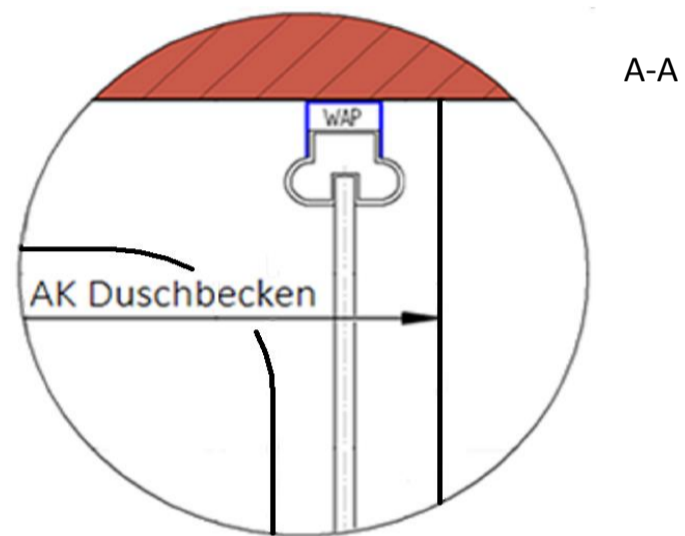

Serie:

Skizze

Bemerkung:

Außenkante Profil für Standard Duschen

11.07.2016

Kunde:

Artikelnr. links **0611020** 1000 mm
Produkt: Runddusche mit Drehtür pendelbar 4-tlg.
Serie: Elana

Artikelnr. rechts 1000 mm
Produkt:
Serie:

Skizze

AK Profil 980 mm, Verstellung - 10 / + 10

Bemerkung:

Innenkante Profil für Standard Duschen

11.07.2016

Kunde:

Artikelnr. links **0611020** 1000 mm
Produkt: Runddusche mit Drehtür pendelbar 4-tlg.
Serie: Elana

Artikelnr. rechts 1000 mm
Produkt:
Serie:

Skizze

Bemerkung: _____

Außenkante Duschbecken für Standard Duschen

11.07.2016

Kunde:

Artikelnr. links **0611020** 1000 mm

Produkt: **Runddusche mit Drehtür pendelbar 4-tlg.**

Serie: Elana

Artikelnr. rechts 1000 mm

Produkt:

Serie:

Skizze

Bemerkung: _____