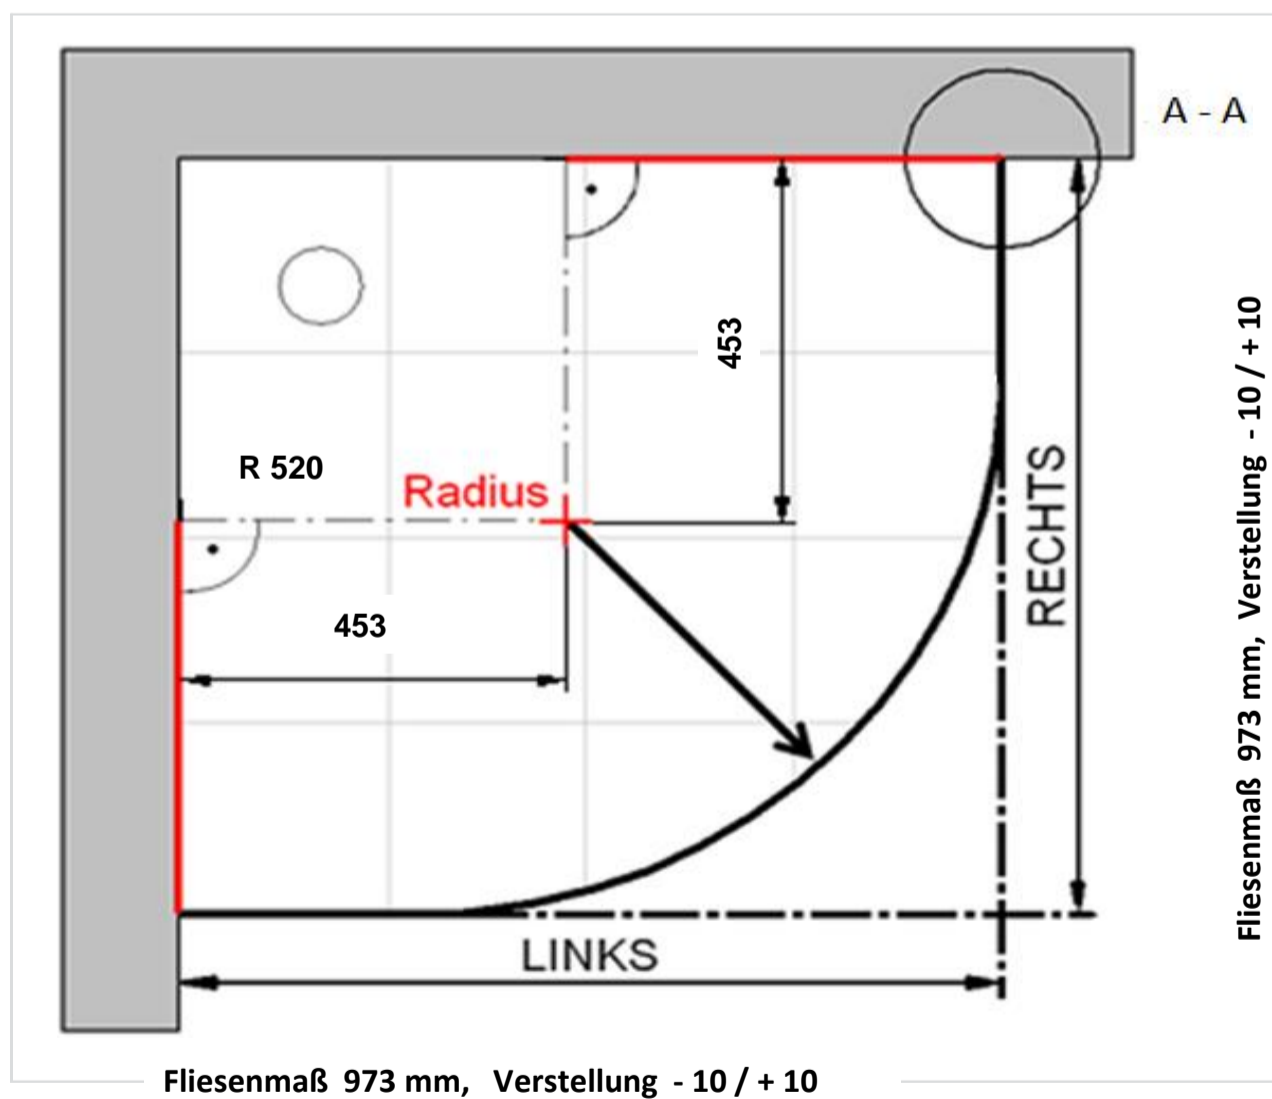

Fliesenmaß für Standard Duschen

Bearbeiter:

11.07.2016

Kunde:

0

Artikelnr. links

0611020

1000 mm

Produkt:

Runddusche mit Drehtür pendelbar 4-tlg.

Serie:

Elana

Artikelnr. rechts

0

1000 mm

Produkt:

Serie:

Skizze

Bemerkung:

Außenkante Profil für Standard Duschen

11.07.2016

Kunde:

Artikelnr. links **0611020** 1000 mm
Produkt: Runddusche mit Drehtür pendelbar 4-tlg.
Serie: Elana

Artikelnr. rechts 1000 mm
Produkt:
Serie:

Skizze

AK Profil 980 mm, Verstellung - 10 / + 10

Bemerkung:

Innenkante Profil für Standard Duschen

11.07.2016

Kunde:

Artikelnr. links **0611020** 1000 mm
Produkt: Runddusche mit Drehtür pendelbar 4-tlg.
Serie: Elana