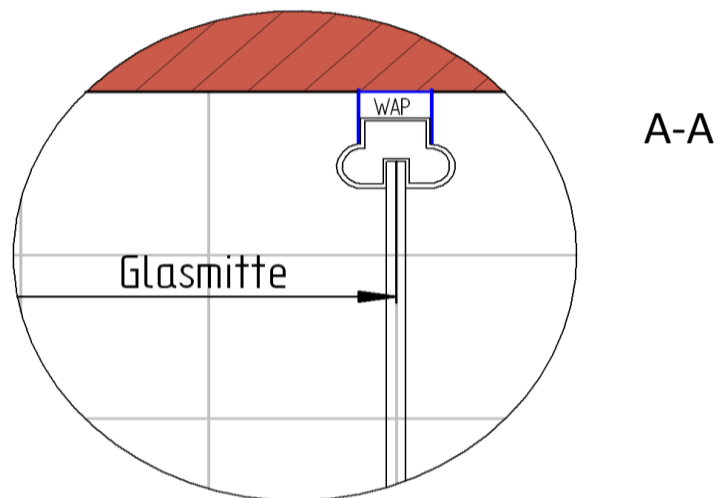

Fliesenmaß für Standard Duschen

Bearbeiter:

11.07.2016

Kunde:

0

Artikelnr. links

0611020

1000 mm

Produkt:

Runddusche mit Drehtür pendelbar 4-tlg.

Serie:

Elana

Artikelnr. rechts

0

1000 mm

Produkt:

Serie:

Skizze

Bemerkung:

Außenkante Profil für Standard Duschen

11.07.2016

Kunde:

Artikelnr. links **0611020** 1000 mm
Produkt: Runddusche mit Drehtür pendelbar 4-tlg.
Serie: Elana

Artikelnr. rechts 1000 mm
Produkt:
Serie:

Skizze

AK Profil 980 mm, Verstellung - 10 / + 10

Bemerkung:

Innenkante Profil für Standard Duschen

11.07.2016

Kunde:

Artikelnr. links **0611020** 1000 mm
Produkt: Runddusche mit Drehtür pendelbar 4-tlg.
Serie: Elana