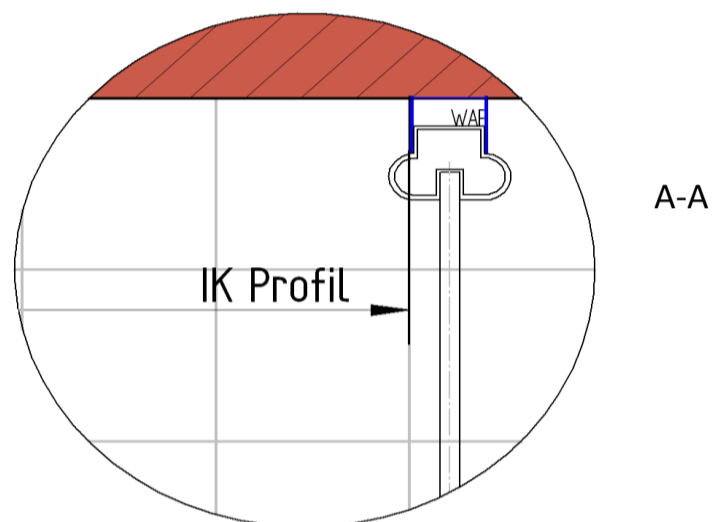

Serie:

Skizze

Bemerkung:

Außenkante Profil für Standard Duschen

11.07.2016

Kunde:

Artikelnr. links **0611020** 1000 mm
Produkt: Runddusche mit Drehtür pendelbar 4-tlg.
Serie: Elana

Artikelnr. rechts 1000 mm
Produkt:
Serie:

Skizze

AK Profil 980 mm, Verstellung - 10 / + 10

Bemerkung:

Innenkante Profil für Standard Duschen

11.07.2016

Kunde:

Artikelnr. links **0611020** 1000 mm
Produkt: Runddusche mit Drehtür pendelbar 4-tlg.
Serie: Elana

Artikelnr. rechts 1000 mm
Produkt:
Serie:

Skizze

Bemerkung: _____

Außenkante Duschbecken für Standard Duschen

11.07.2016

Kunde:

Artikelnr. links **0611020** 1000 mm

Produkt: **Runddusche mit Drehtür pendelbar 4-tlg.**