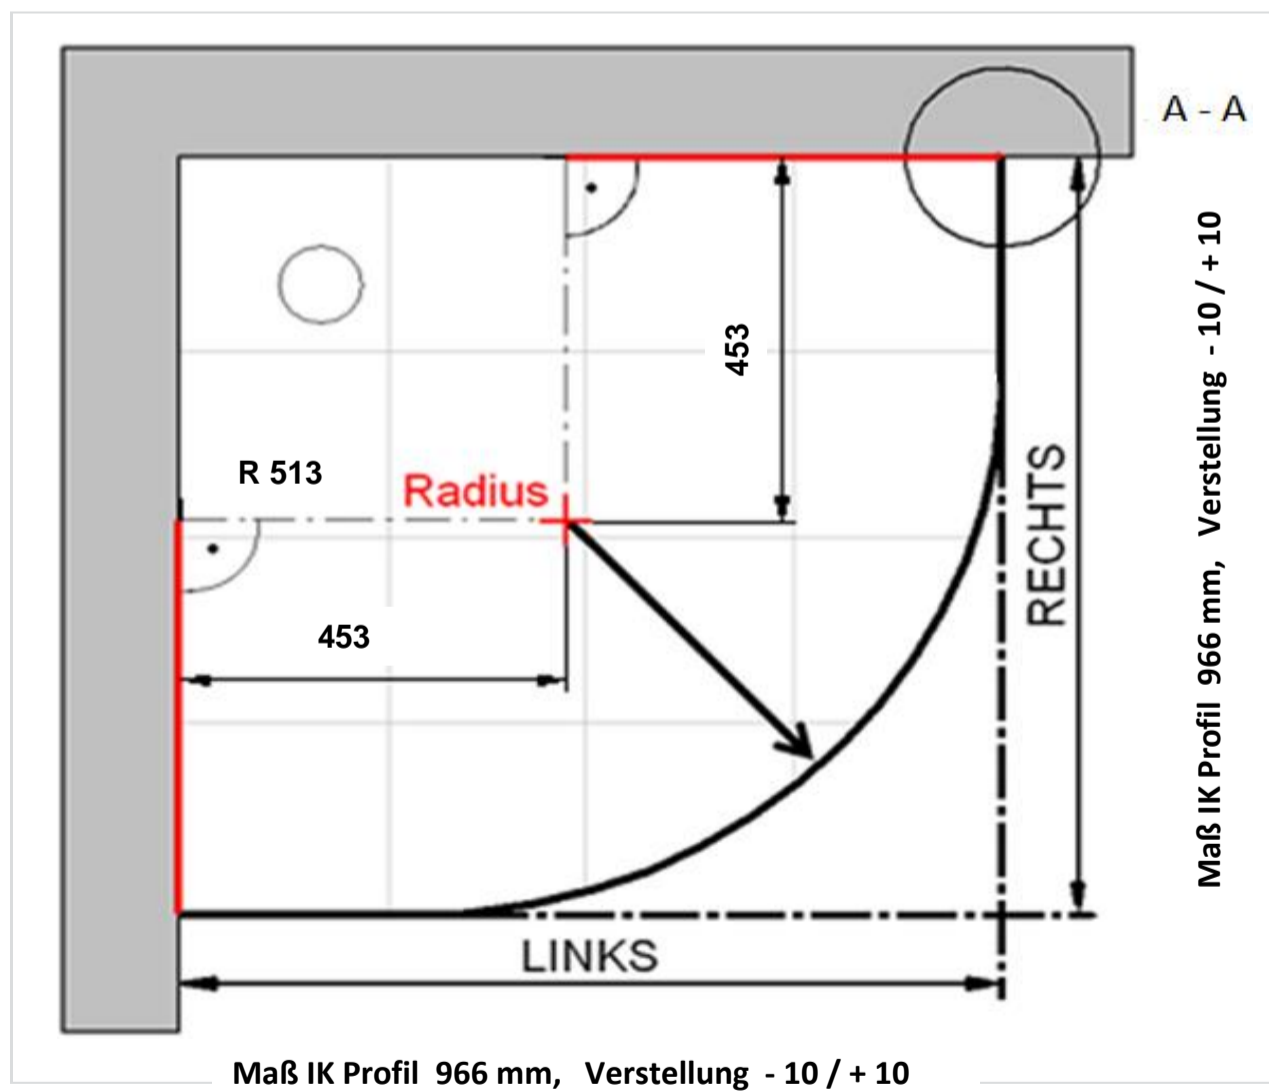

Innenkante Profil für Standard Duschen

11.07.2016

Kunde:

Artikelnr. links **0611020** 1000 mm
Produkt: Runddusche mit Drehtür pendelbar 4-tlg.
Serie: Elana

Artikelnr. rechts 1000 mm
Produkt:
Serie:

Skizze

Bemerkung: _____
_____
_____
_____