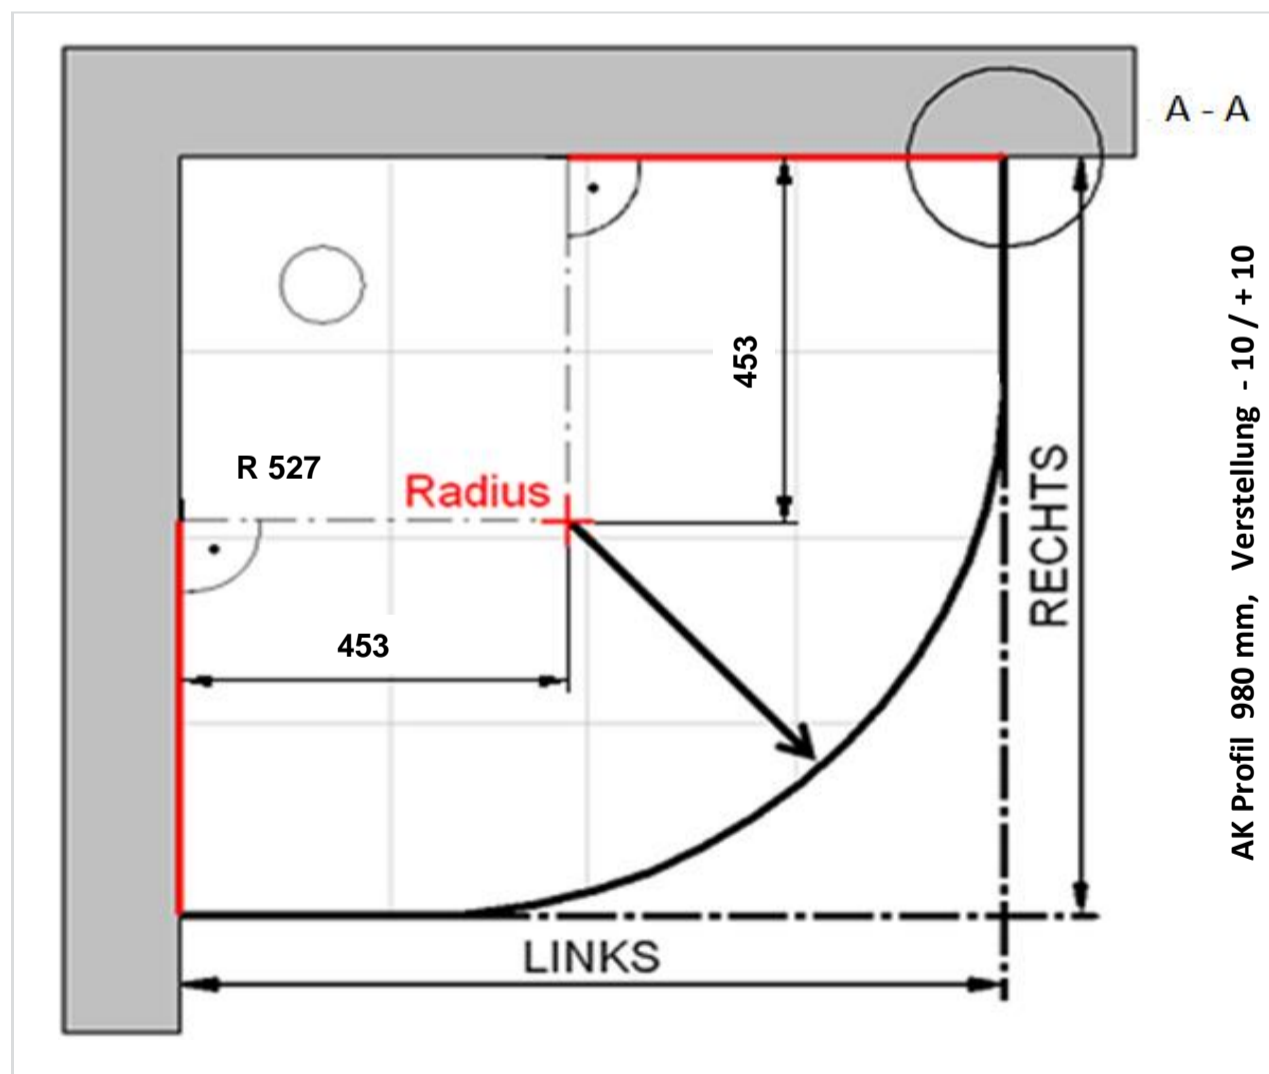

Fliesenmaß für Standard Duschen

Bearbeiter:

11.07.2016

Kunde:

0

Artikelnr. links

0611020

1000 mm

Produkt:

Runddusche mit Drehtür pendelbar 4-tlg.

Serie:

Elana

Artikelnr. rechts

0

1000 mm

Produkt:

Serie:

Skizze

Bemerkung:

Außenkante Profil für Standard Duschen

11.07.2016

Kunde:

Artikelnr. links **0611020** 1000 mm
Produkt: Runddusche mit Drehtür pendelbar 4-tlg.
Serie: Elana

Artikelnr. rechts 1000 mm
Produkt:
Serie:

Skizze

AK Profil 980 mm, Verstellung - 10 / + 10

Bemerkung:

Innenkante Profil für Standard Duschen

11.07.2016

Kunde:

Artikelnr. links **0611020** 1000 mm
Produkt: Runddusche mit Drehtür pendelbar 4-tlg.
Serie: Elana